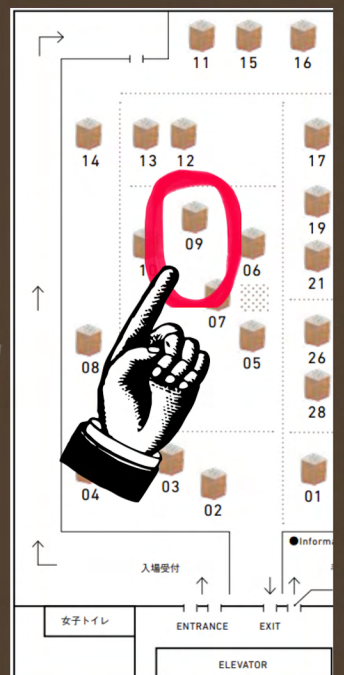

5階No.09ブース